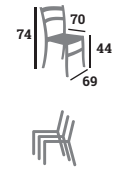

BEIGE & NOIR
réf. 190808

GRIS & BAMBOO
réf. 203661

BEIGE & NOIR
réf. 193232

Tabouret, aluminium noir / assise et dossier corde polyester beige
Colisage : 4

ARUSHA

Fauteuil, assise et dossier corde de polyester, aluminium
Colisage : 12

GRIS & BAMBOO
réf. 190811

BEIGE & NOIR
réf. 193230

Fauteuil lounge, assise et dossier corde de polyester, aluminium

GRIS & BAMBOO
réf. 200435

MOBILIER EXTÉRIEUR

6

STEFFY

Chaise, polypropylène
Colisage : 29