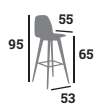

EMILY

Tabouret H65,
polypropylène
Colisage : 22

NOIR
réf. 201975