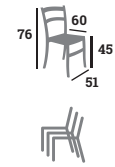

réf. E14KLEO

COOPER

polypropylène renforcé avec
FIBRE DE VERRE empilable

réf. E14COOPER

MOBILIER EXTÉRIEUR

MALINDI

Chaise, aluminium, assise et dossier corde polyester
Colisage : 11

GRIS & BAMBOO
réf. 197350