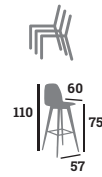

BEIGE & NOIR
réf. 190808

GRIS & BAMBOO
réf. 203661

BEIGE & NOIR
réf. 193232

Tabouret, aluminium noir / assise et dossier corde polyester beige
Colisage : 4

ARUSHA

Fauteuil, assise et dossier corde de polyester, aluminium
Colisage : 12