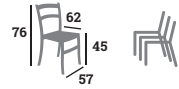

BEIGE & NOIR
réf. 190808

GRIS & BAMBOO
réf. 203661

BEIGE & NOIR
réf. 193232

Tabouret, aluminium noir / assise et dossier corde polyester beige
Colisage : 4

ARUSHA

Fauteuil, assise et dossier corde de polyester, aluminium
Colisage : 12

GRIS & BAMBOO
réf. 190811

BEIGE & NOIR
réf. 193230

Fauteuil lounge, assise et dossier corde de polyester, aluminium

GRIS & BAMBOO
réf. 200435

MOBILIER EXTÉRIEUR

6

STEFFY

Chaise, polypropylène
Colisage : 29