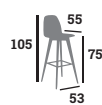

Chaise,
polypropylène
Colisage : 24

NOIR
réf. 194809

TAUPE
réf. 198507

VERT OLIVE
réf. 194810

MARSALA
réf. 194811

EMILY

Fauteuil,
polypropylène
Colisage : 24

NOIR
réf. 194815

TAUPE
réf. 198511

VERT OLIVE
réf. 194816

MARSALA
réf. 194817

EMILY

Tabouret H75,
polypropylène
Colisage : 22

NOIR
réf. 198269

VERT OLIVE
réf. 201973

MARSALA
réf. 201974